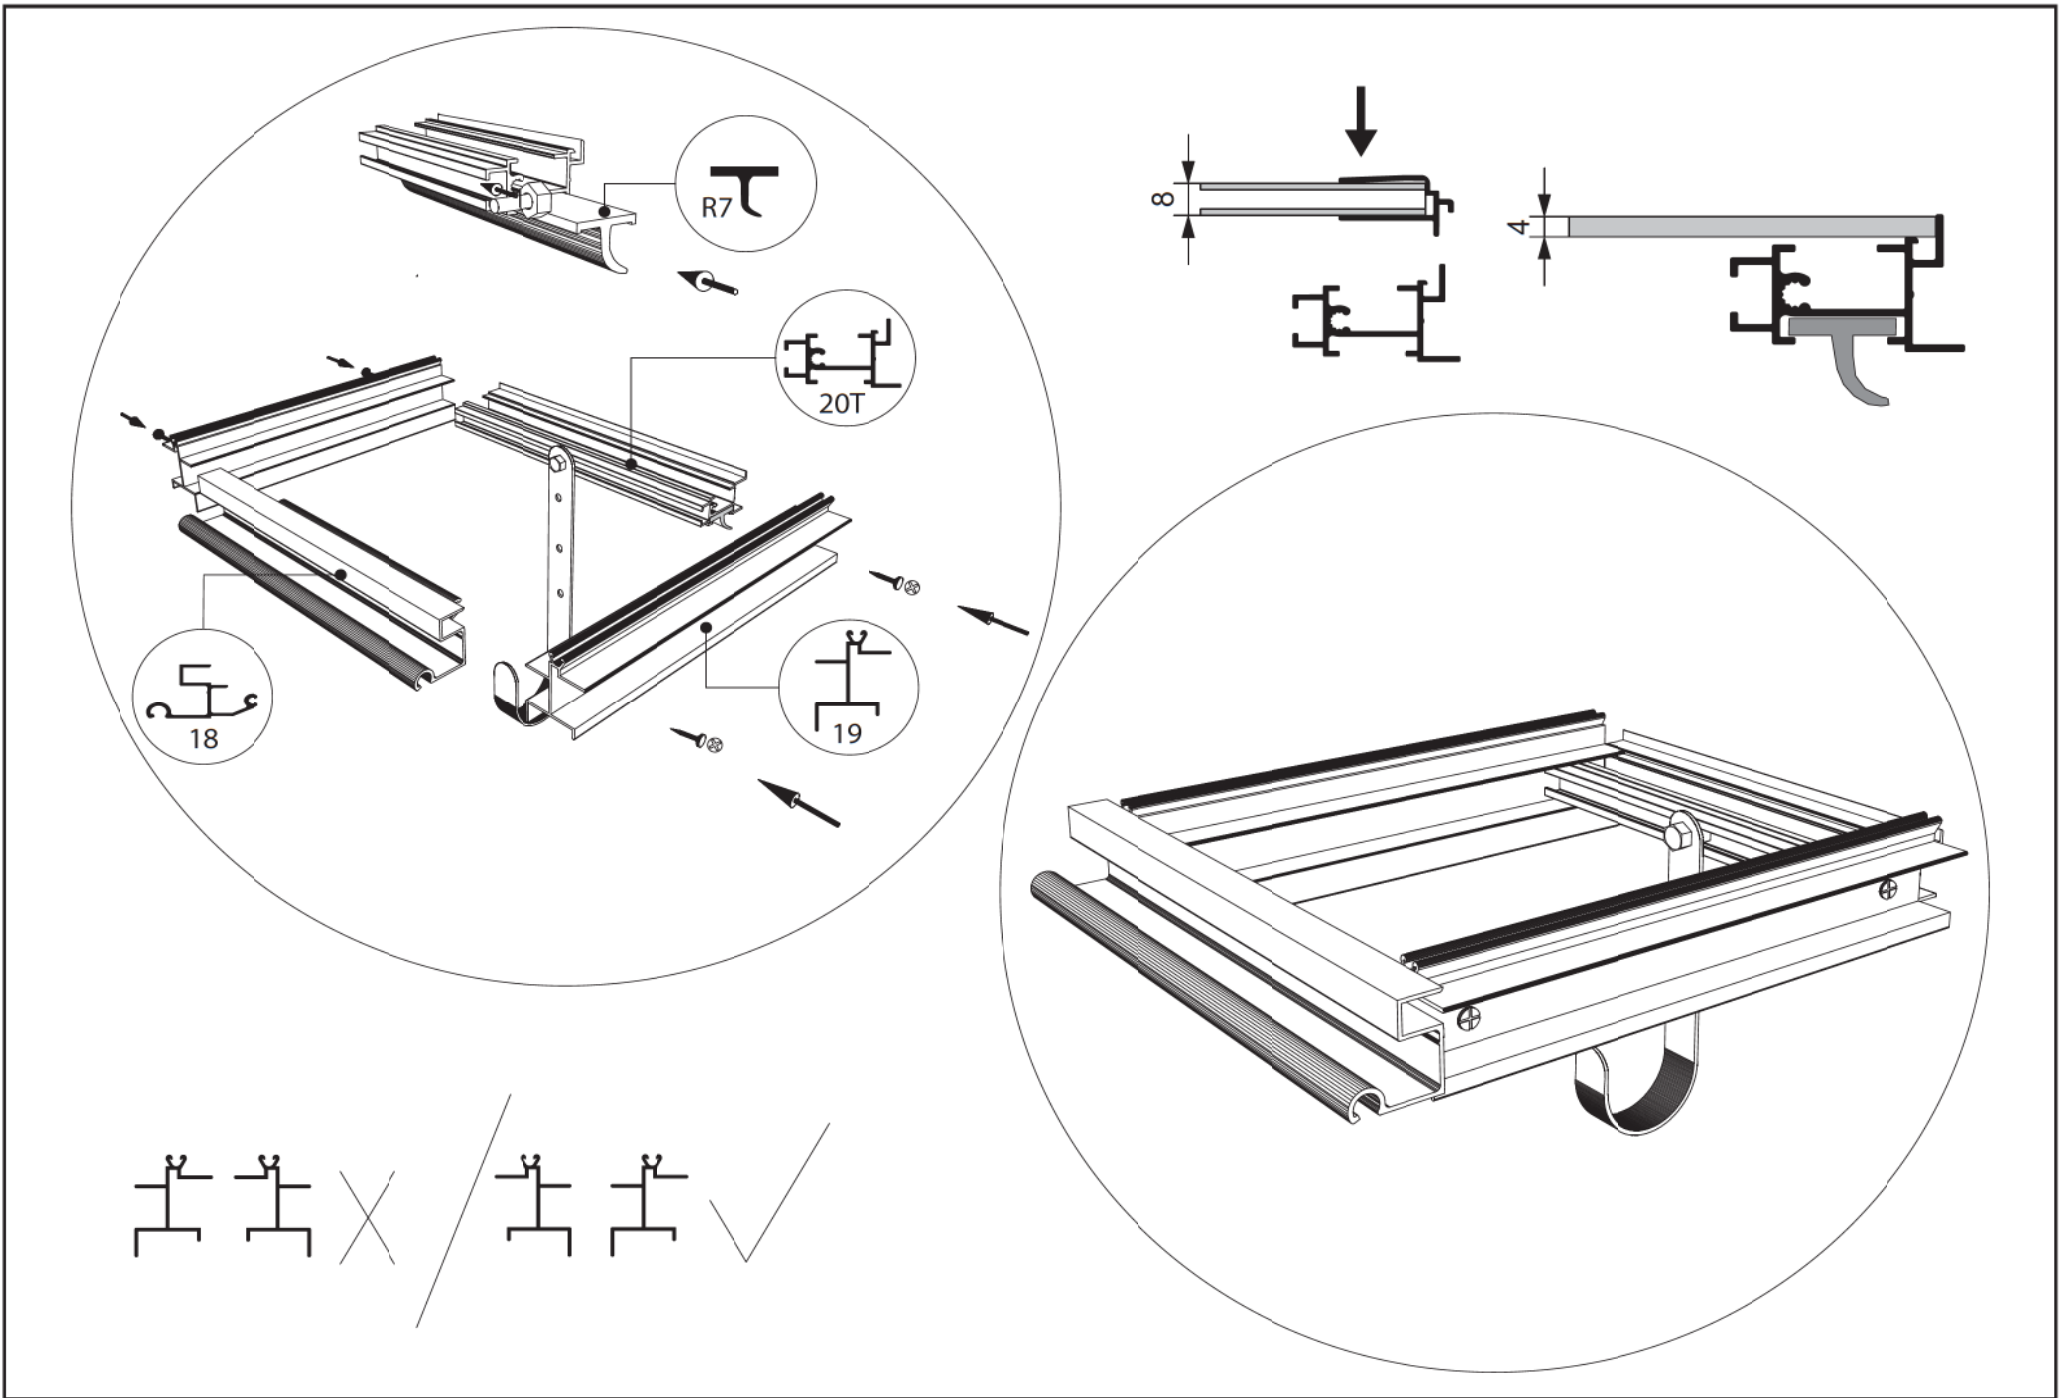

2,36 m
3,09 m

Maxi On wall 2,36 m

Maxi On wall 3,09 m

GOTHIC 2,36 m		GOTHIC 3,09 m	
W	L	W	L
2391	2391	3128	2391
	3128		3128
	3865		3865
	4602		4602
	5339		5339
	6076		6076

TYPE	2,36	3,09
A	1250 x 730	1650 x 730
B	1250 x 730	1250 x 730
C	1650 x 360	1650 x 360
D	15 x 1115 x 550	15 x 1485 x 705
E	425 x 730	825 x 730
F	825 x 730	825 x 730
G	1180 x 620	1180 x 620
H	1250 x 660	1250 x 660
I	1650 x 660	1650 x 660