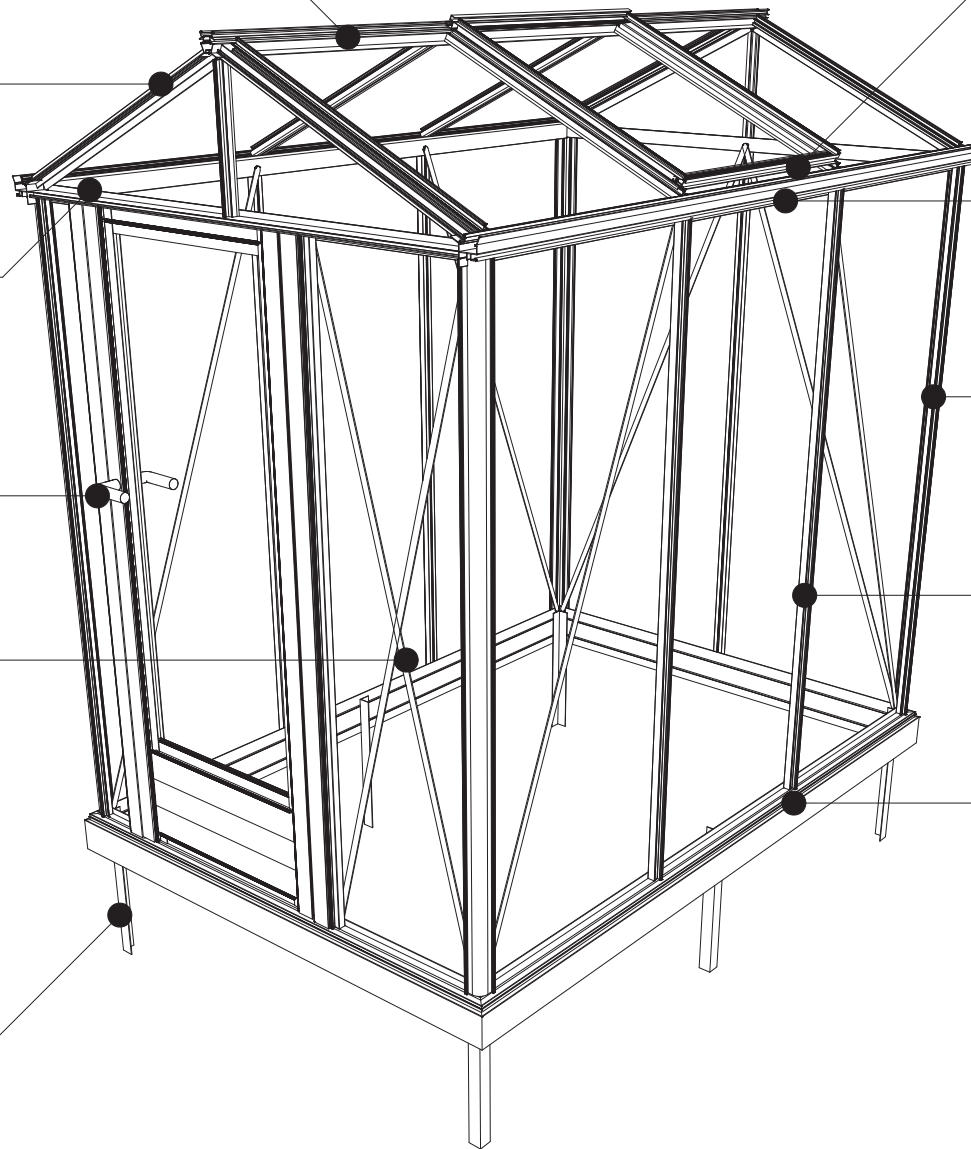

Micro

Gewächshaus Barbuda

Breite 161 cm

Scheibenraster ca. 73 cm

Profile List

	NR	Profile NR		NR	Profile NR		NR	Profile NR		NR	Profile NR
	7	7151		17	L 40/40/2		1A	17552		9	L15/15/2
	2	11788		25	17666		12	7070		21	29577
	8	7633		27	B 18		18	17542		23	17703
	5	17548		4	17549		19	17543			
	58	12960		10	17541		20T	28513			

W	L
1610	2351
	3088
	3825
	4562