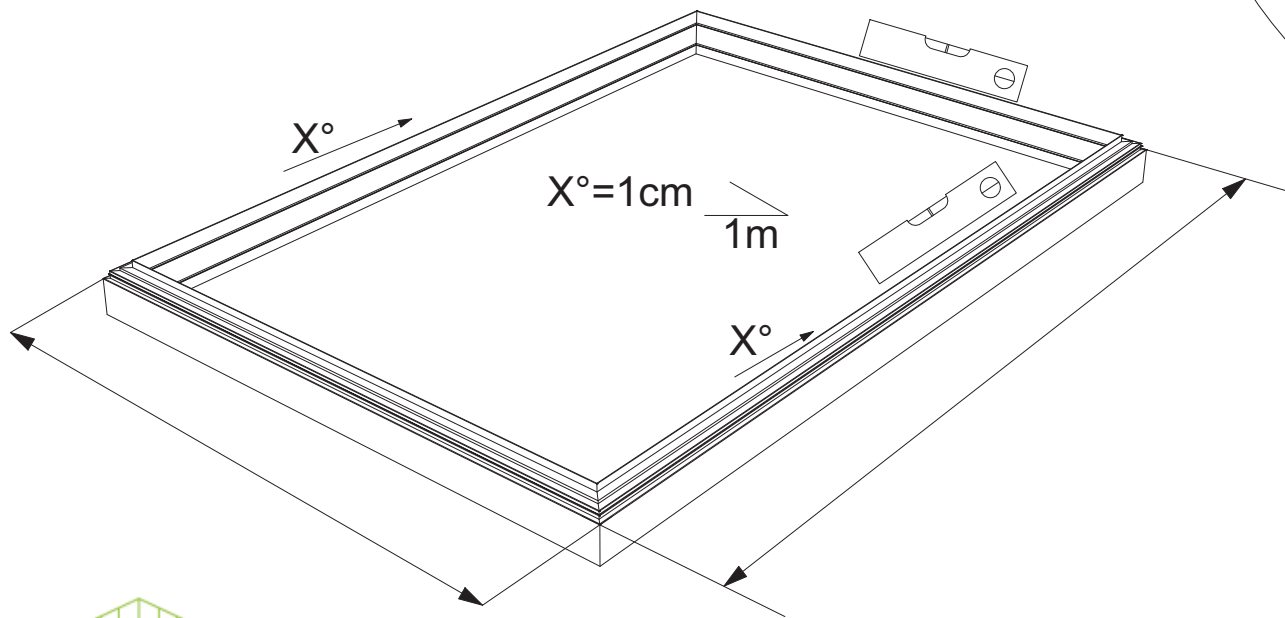

Micro

Gewächshaus Barbuda

Breite 161 cm

Scheibenraster ca. 73 cm

Profile List

	NR	Profile NR		NR	Profile NR		NR	Profile NR		NR	Profile NR
	7	7151		17	L 40/40/2		1A	17552		9	L15/15/2
	2	11788		25	17666		12	7070		21	29577
	8	7633		27	B 18		18	17542		23	17703
	5	17548		4	17549		19	17543			
	58	12960		10	17541		20T	28513			