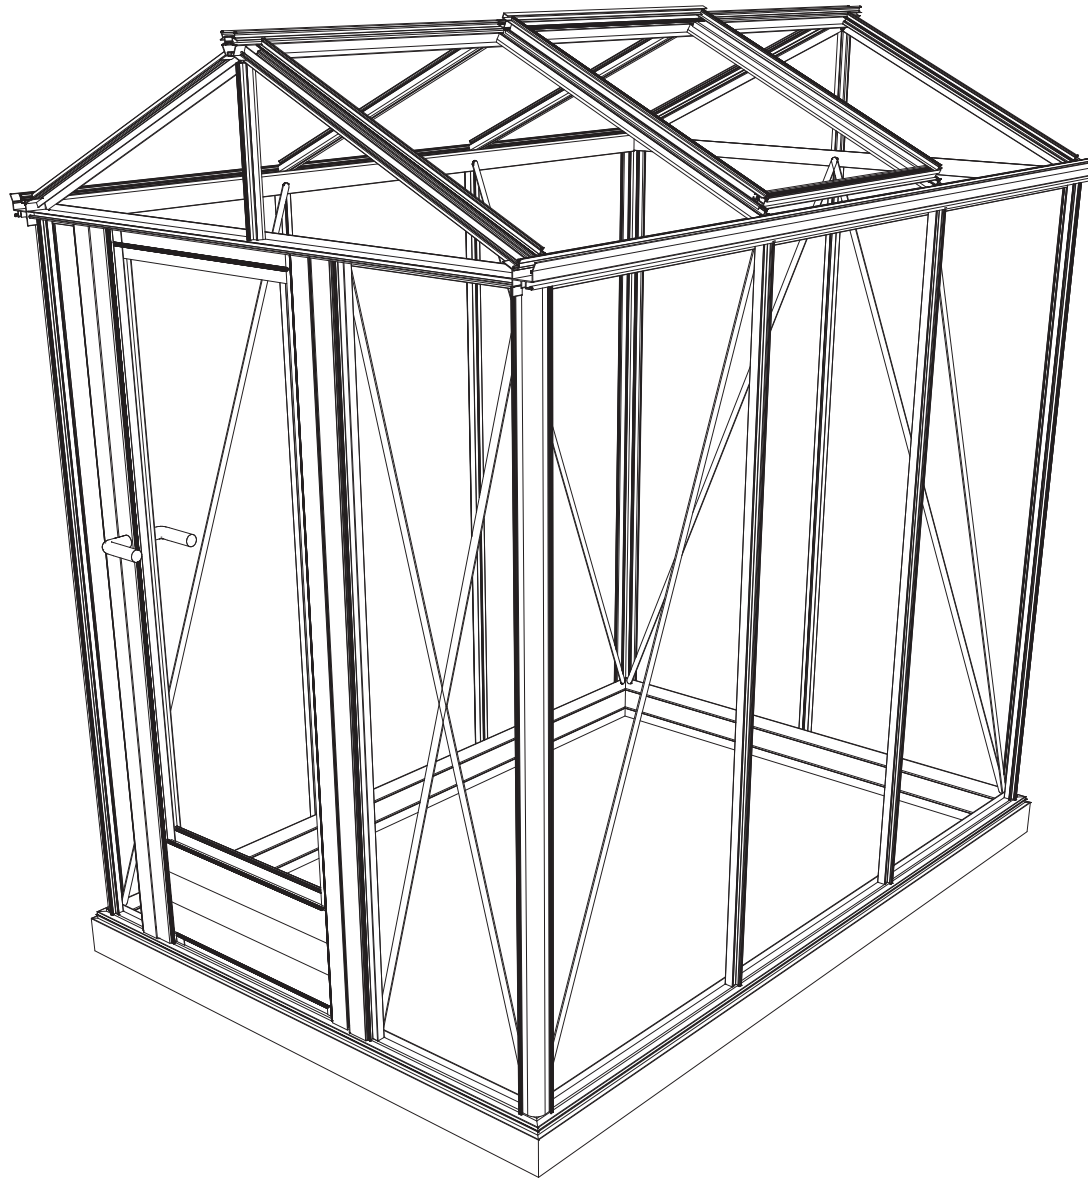

Micro

Gewächshaus Barbuda

Breite 161 cm

Scheibenraster ca. 73 cm

Profile List

	NR	Profile NR		NR	Profile NR		NR	Profile NR		NR	Profile NR
	7	7151		17	L 40/40/2		1A	17552		9	L15/15/2
	2	11788		25	17666		12	7070		21	29577
	8	7633		27	B 18		18	17542		23	17703
	5	17548		4	17549		19	17543			
	58	12960		10	17541		20T	28513			

W	L
1610	2351
	3088
	3825
	4562